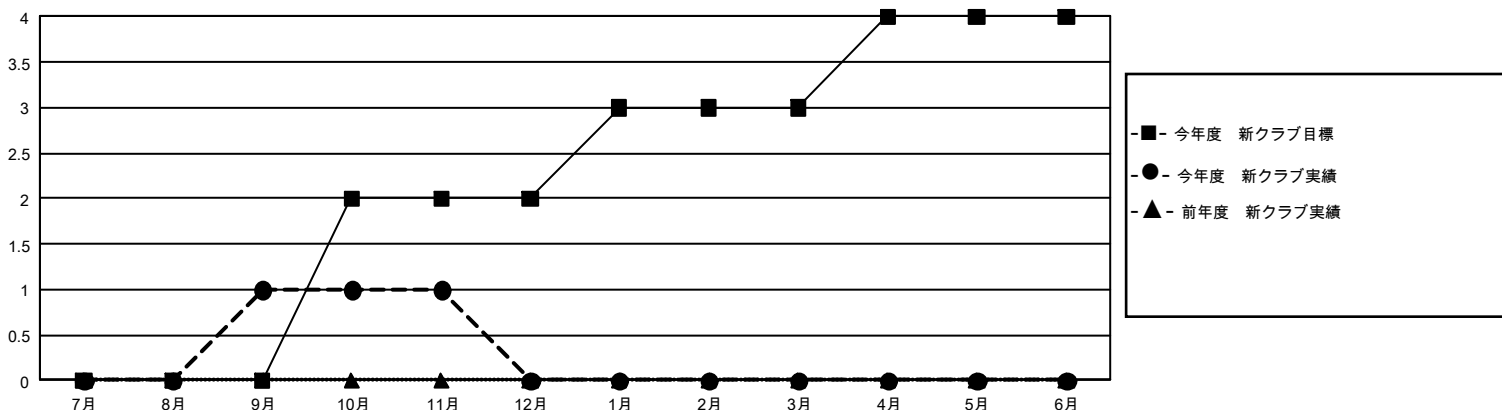

GMT MONTHLY MEMBERSHIP PROGRESS REPORT

Results as of: 11/30/2019

Multiple District 335

LOCATION: JAPAN

GMT: OPEN

GMT会則地域 5 - J

クラブ				名			
結果 : 2019-2020				結果 : 2019-2020			
四半期	新クラブ目標	新クラブ	解散クラブ	四半期	会員純増目標	会員増強実績	退会者 (転籍を含む) 実際
7月/8月/9月	0	1	2	7月/8月/9月	1,440	486	194
10月/11月/12月	6	0	0	10月/11月/12月	1,443	240	89
1月/2月/3月	3	0	0	1月/2月/3月	1,053	0	0
4月/5月/6月	3	0	0	4月/5月/6月	1,020	0	0

新クラブ目標及び実績累計

会員目標及び実績累計

解散クラブ: 2	248 CLUBS OF 400 一名以上の新会員を登録	男女別 男性 11,115 (76.41%) 女性 3,431 (23.59%)
退会者 物故会員 57 クラブ解散 35 その他 191 合計 283	会員累計データを見るには、ここをクリック	世帯主/家族会員合計 4,493 国際会費半額の家族会員 2,393