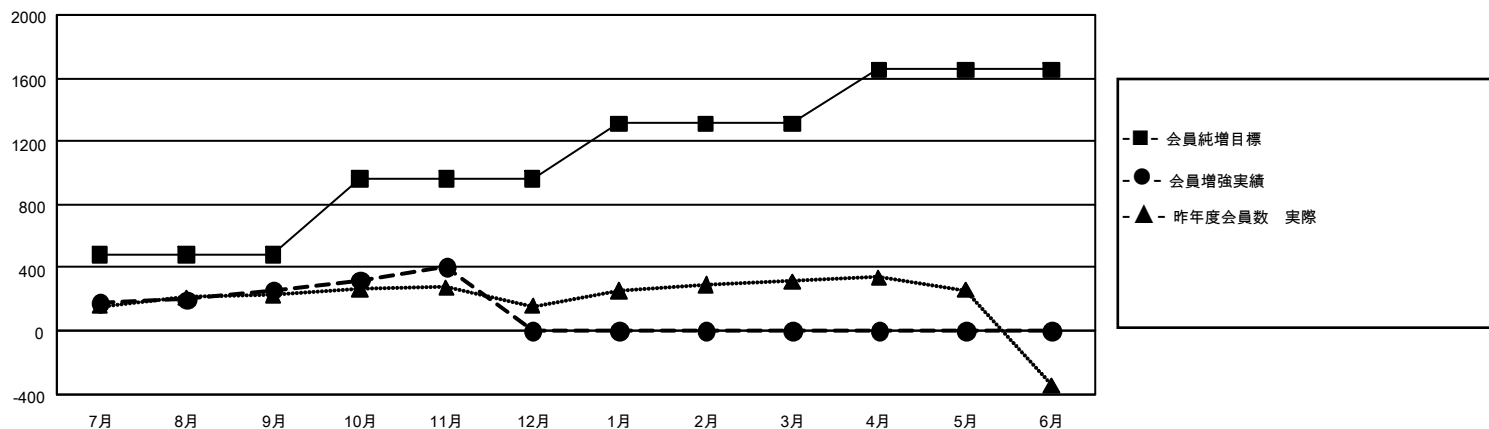

GMT MONTHLY MEMBERSHIP PROGRESS REPORT

Results as of: 11/30/2019

Multiple District 335

LOCATION: JAPAN

GMT: OPEN

GMT会則地域 5 - J

クラブ				名			
結果 : 2019-2020				結果 : 2019-2020			
四半期	新クラブ目標	新クラブ	解散クラブ	四半期	会員純増目標	会員増強実績	退会者 (転籍を含む) 実際
7月/8月/9月	0	1	2	7月/8月/9月	1,440	486	194
10月/11月/12月	6	0	0	10月/11月/12月	1,443	240	89
1月/2月/3月	3	0	0	1月/2月/3月	1,053	0	0
4月/5月/6月	3	0	0	4月/5月/6月	1,020	0	0

新クラブ目標及び実績累計

会員目標及び実績累計

解散クラブ: 2	248 CLUBS OF 400 一名以上の新会員を登録	男女別 男性 11,115 (76.41%) 女性 3,431 (23.59%)
退会者 物故会員 57 クラブ解散 35 その他 191 合計 283	会員累計データを見るには、ここをクリック	世帯主/家族会員合計 4,493 国際会費半額の家族会員 2,393